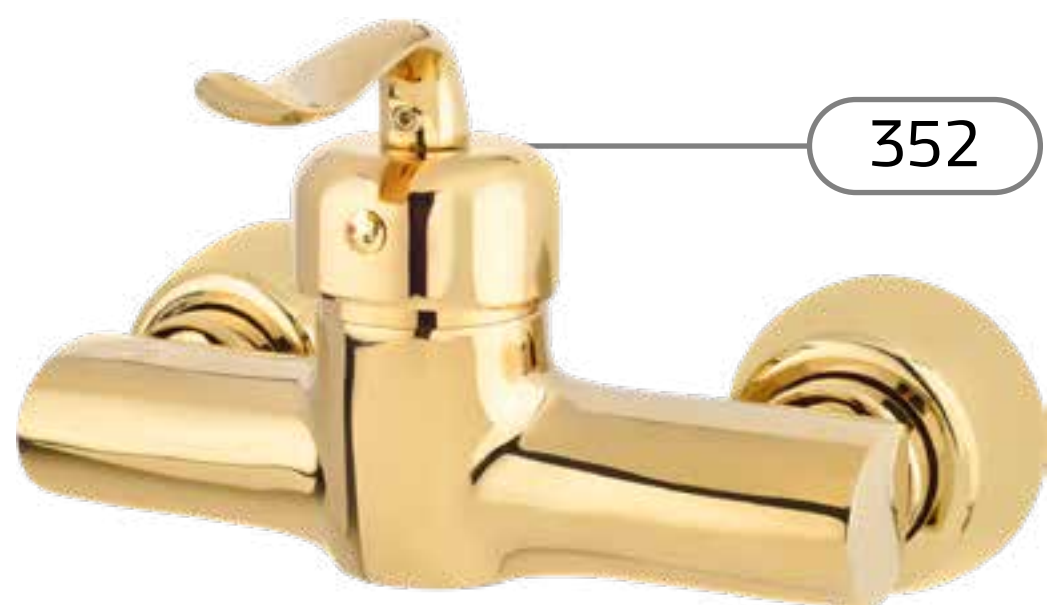

روشویی

بازگشت

رنگ مورد نظر خود را لمس کنید

آمبر طلایی

دوش

ظرفشویی

توالت

روشویی