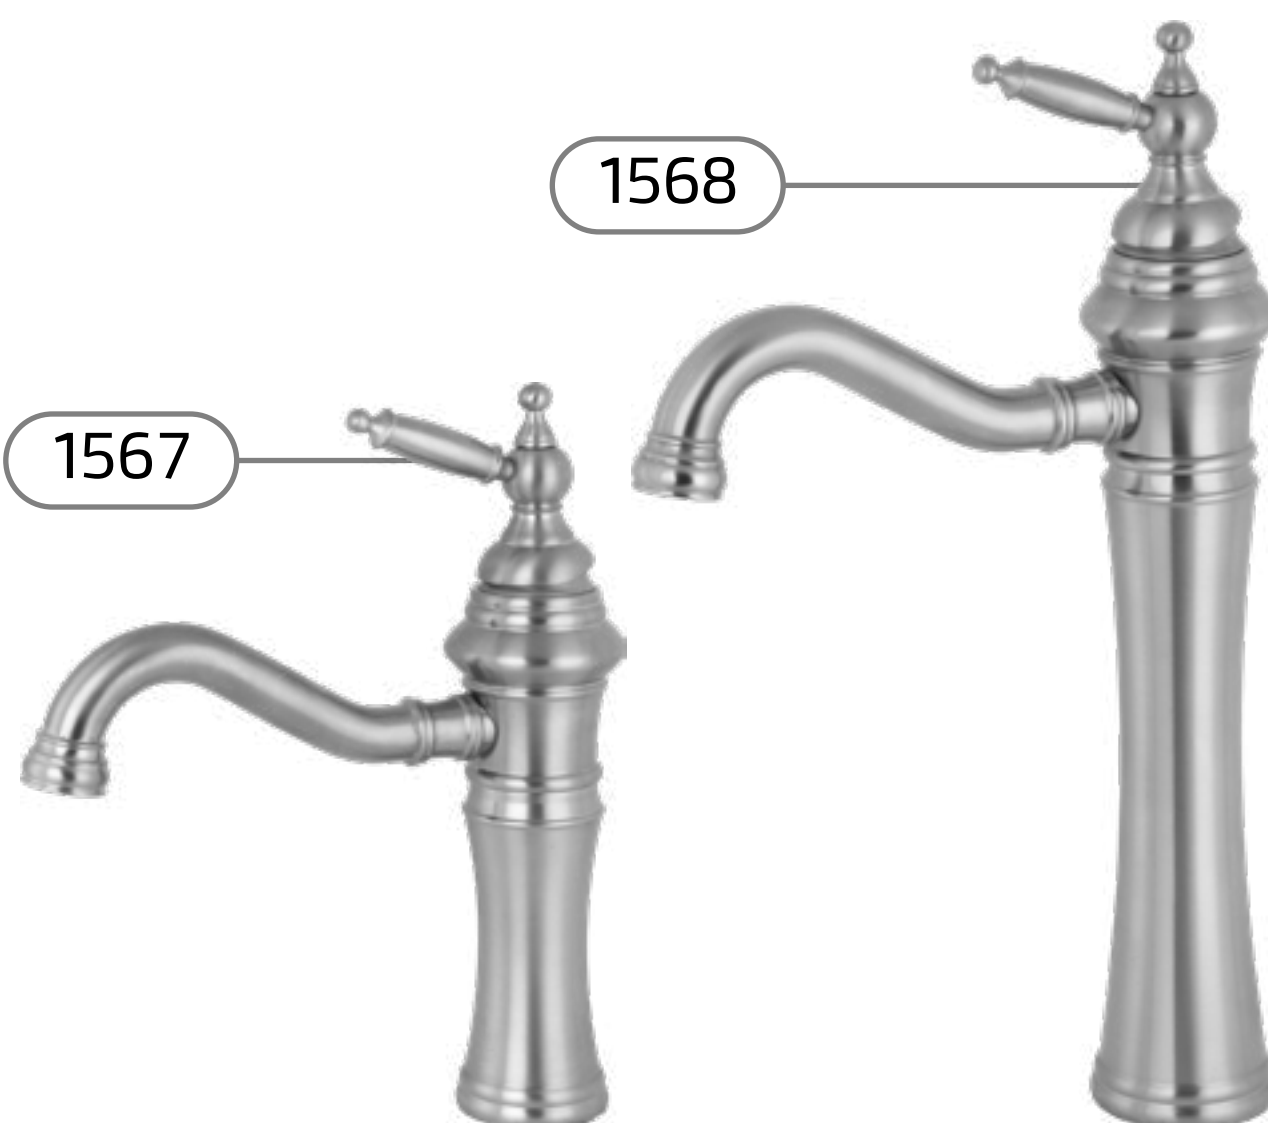

ادامه

ویکتور کروم مات

1564

دوش

1566

ظرفشویی

1565

توالت