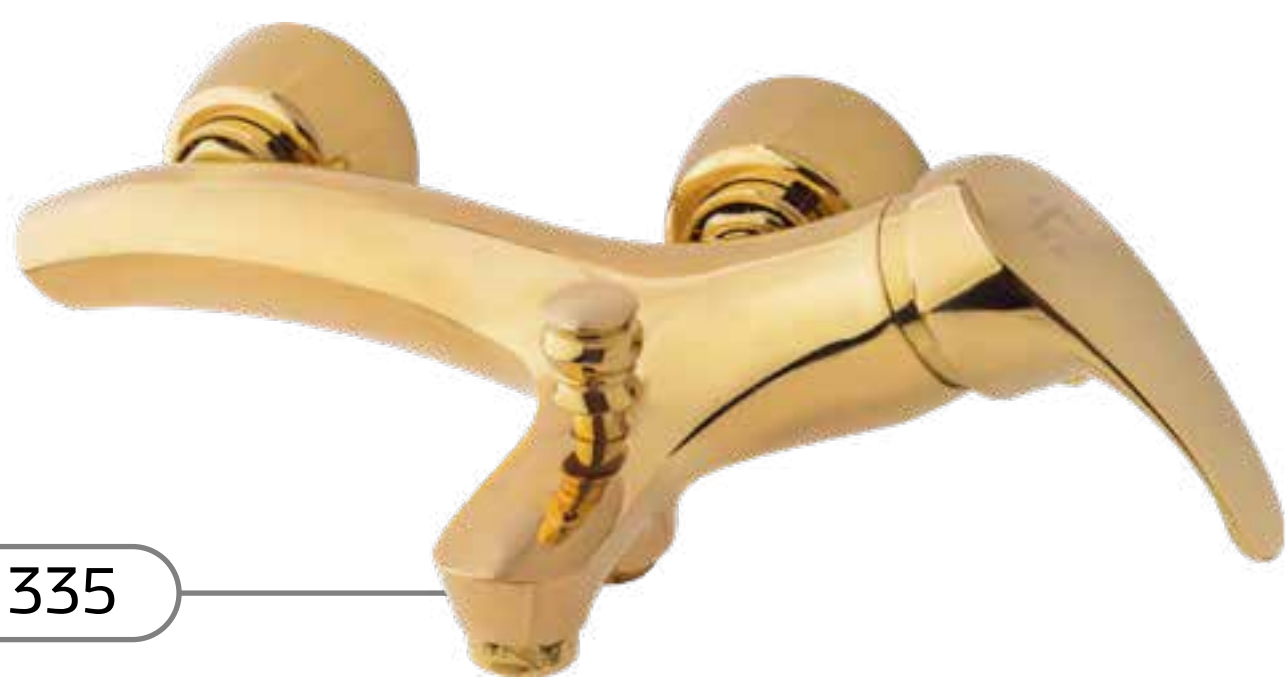

روشویی

بازگشت

رنگ مورد نظر خود را لمس کنید

ادامه

الماس طلايی

335

دوش

334