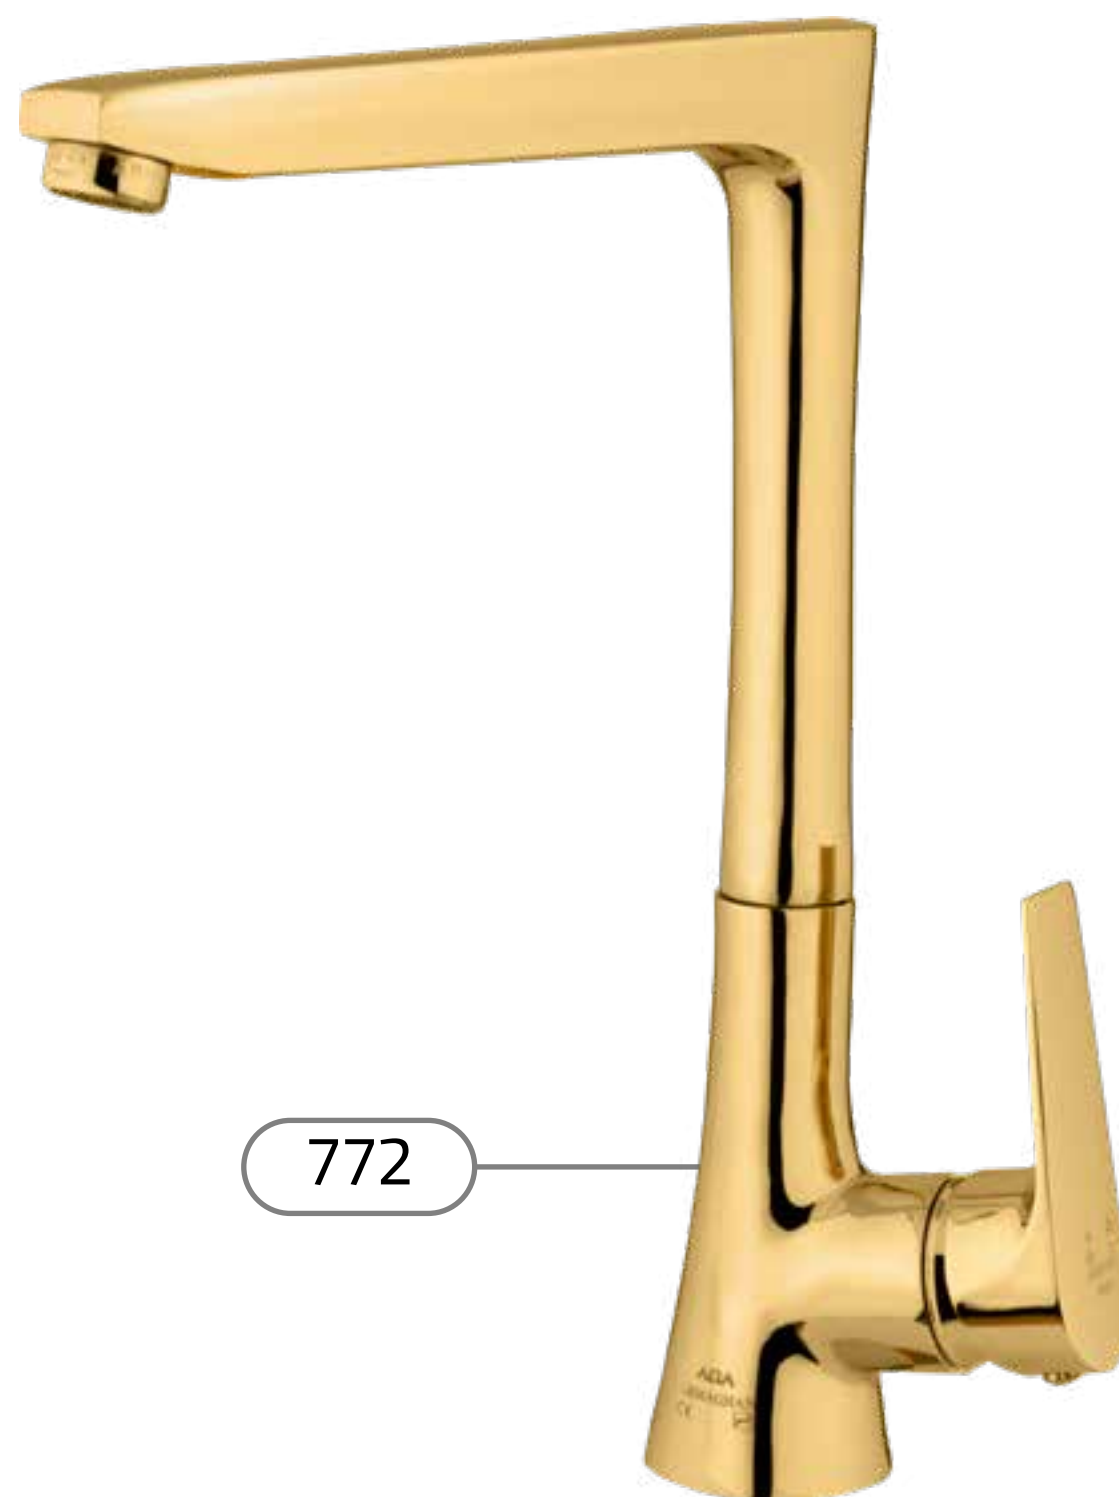

روشویی

بازگشت

رنگ مورد نظر خود را لمس کنید

ادامه

تی‌تی طلایی

دوش

ظرفشویی

توالت

روشویی

بازگشت

رنگ مورد نظر خود را لمس کنید

تی‌تی کروم

دوش

ظرفشویی

توالت

روشویی